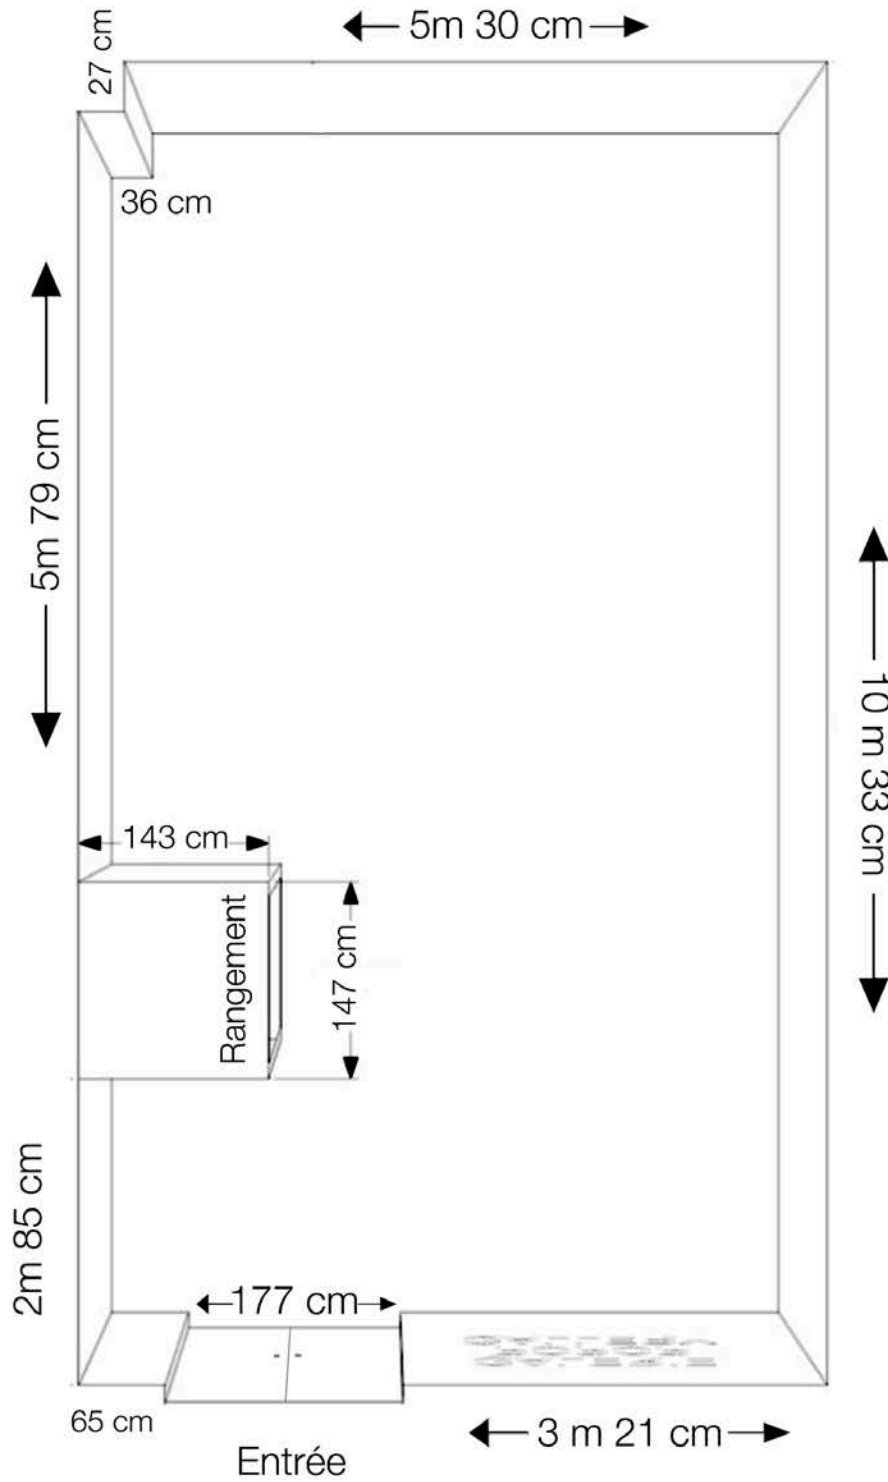

## ÉQUIPEMENT DISPONIBLES SUR PLACE

Table blanche/ White table : 1 x (27" x 62" x 30,5")  
Socles / Plinth : grandeurs variables / variable sizes  
Vadrouille et sceau / Mop and seal  
Balai / Broom  
6 chaises / 6 chairs  
Escabeau / Stepladder: 1 x 3 ft 10"  
3 prises électriques / 3 electrical outlets  
Ralonges électriques / Extensions cords

## PLAN et DIMENSIONS DE LA GALERIE :

Hauteur des plafonds  
10 pieds (3 mètres)

Dimensions de la  
galerie Approx. 10 x 6  
mètres

Ceiling height 10 ft  
(3 meters)

Space's dimensions  
approx. 33 ft x 17 ft

PLAN DE L'ESPACE EN MÈTRES

SPACE DIMENSIONS INCHES

PHOTOS D'ANCIENNES EXPOSITIONS /  
PICTURES OF PAST EXHIBITIONS

GALERIE  
POPOP  
GALLERY

GALERIE  
POPOP  
GALLERY