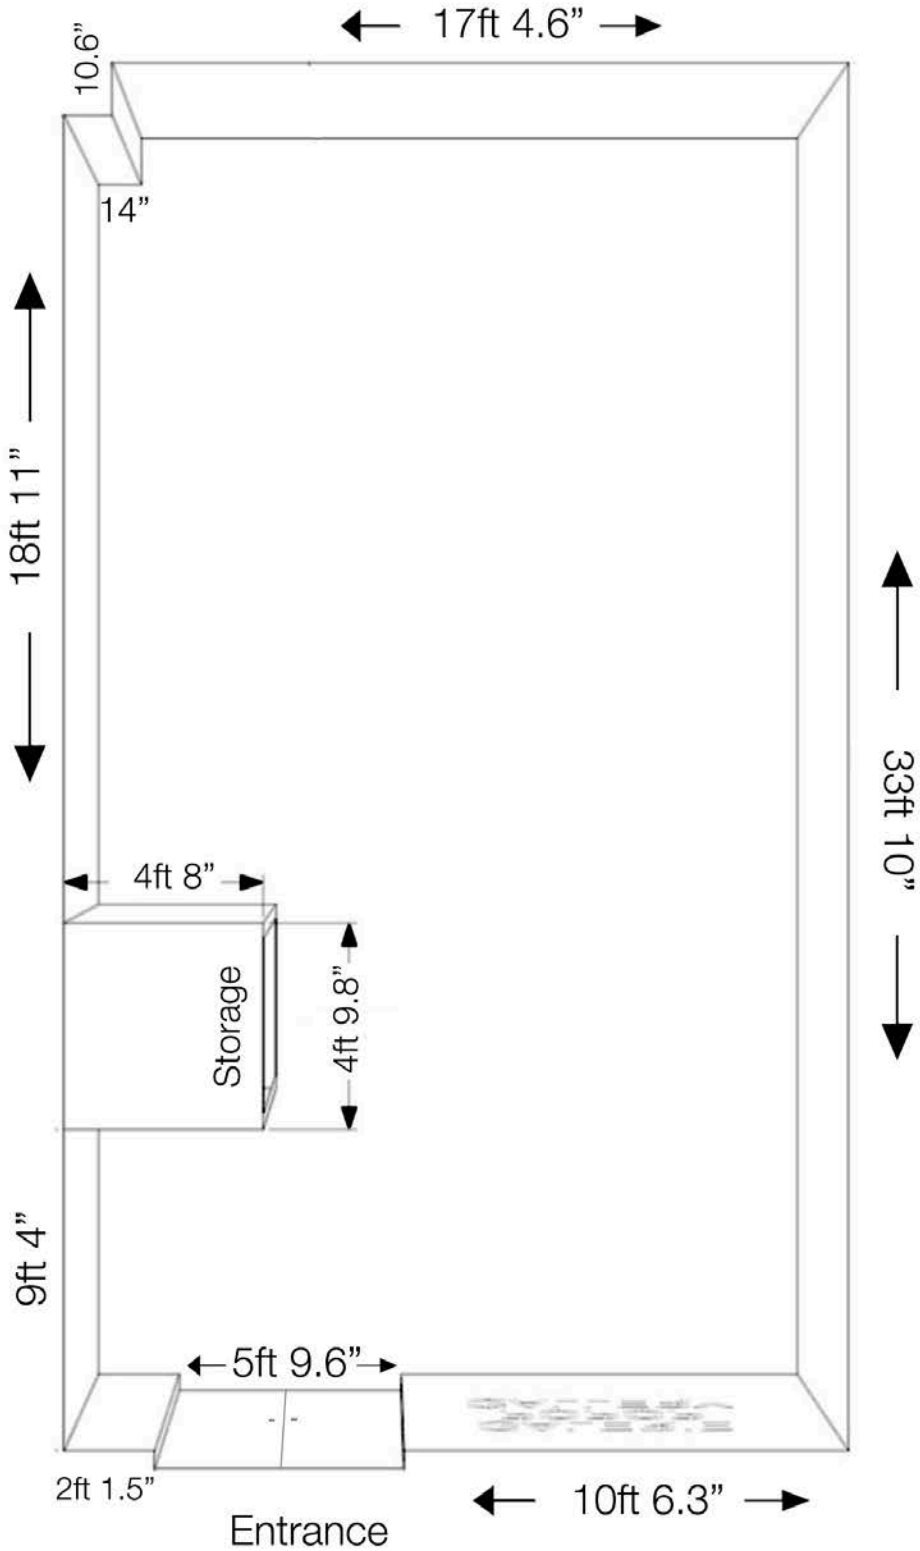

## ÉQUIPEMENT DISPONIBLES SUR PLACE

Table blanche/ White table : 1 x (27" x 62" x 30,5")  
Socles / Plinth : grandeurs variables / variable sizes  
Vadrouille et sceau / Mop and seal  
Balai / Broom  
6 chaises / 6 chairs  
Escabeau / Stepladder: 1 x 3 ft 10"  
3 prises électriques / 3 electrical outlets  
Ralonges électriques / Extensions cords

## PLAN et DIMENSIONS DE LA GALERIE :

Hauteur des plafonds  
10 pieds (3 mètres)

Dimensions de la  
galerie Approx. 10 x 6  
mètres

Ceiling height 10 ft  
(3 meters)

Space's dimensions  
approx. 33 ft x 17 ft

PLAN DE L'ESPACE EN MÈTRES

SPACE DIMENSIONS INCHES

PHOTOS D'ANCIENNES EXPOSITIONS /  
PICTURES OF PAST EXHIBITIONS

GALERIE  
POPOP  
GALLERY

GALERIE  
POPOP  
GALLERY