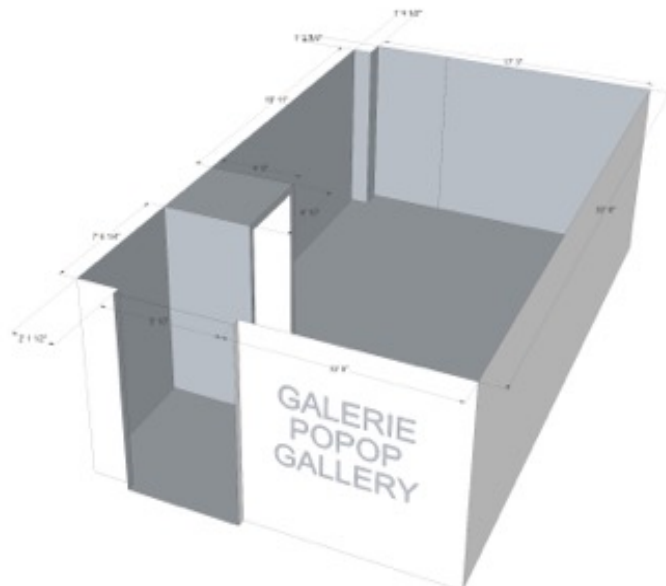

## ÉQUIPEMENT DISPONIBLES SUR PLACE

Table blanche/ White table : 1 x (27" x 62" x 30,5")  
Socles / Plinth : grandeurs variables / variable sizes  
Vadrouille et sceau / Mop and seal  
Balai / Broom  
6 chaises / 6 chairs  
Escabeau / Stepladder: 1 x 3 ft 10"  
3 prises électriques / 3 electrical outlets  
Ralonges électriques / Extensions cords

## PLAN et DIMENSIONS DE LA GALERIE :

Hauteur des plafonds  
10 pieds (3 mètres)

Dimensions de la  
galerie Approx. 10 x 6  
mètres

Ceiling height 10 ft  
(3 meters)

Space's dimensions  
approx. 33 ft x 17 ft